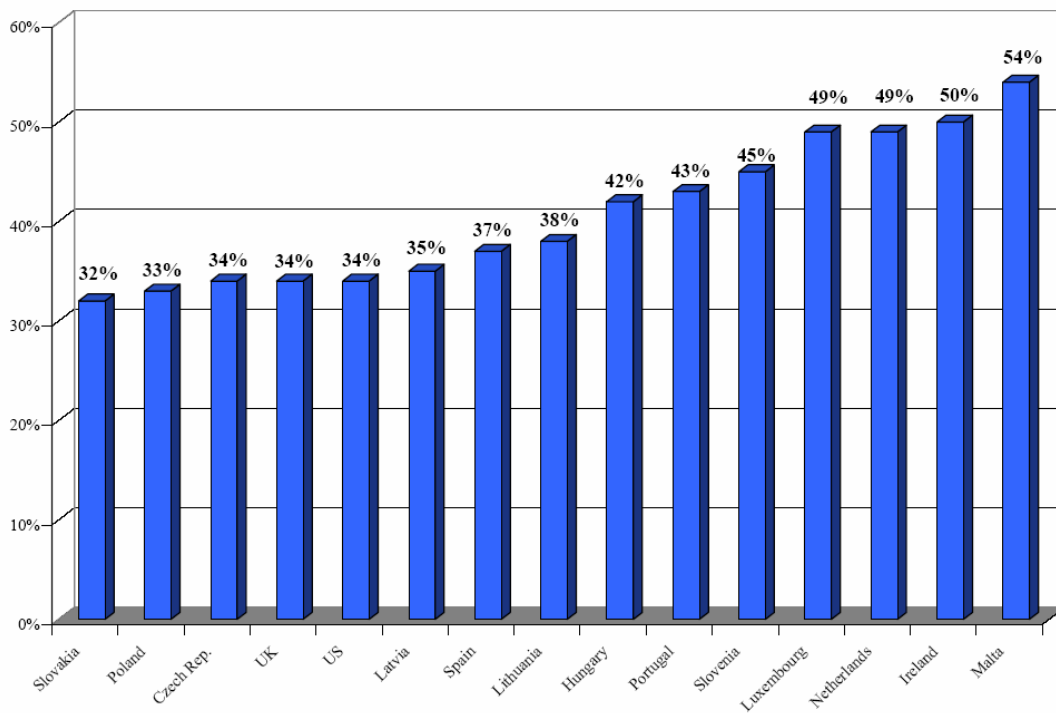

Handout zur Vorlesung

■ Migrationsmuster in Deutschland seit 1965

Source: Statistisches Bundesamt (2005): Migration Statistics 2004.

■ Mindestlohn relative zu Durchschnittslöhne, 2002

Source: EUROSTAT (2004).