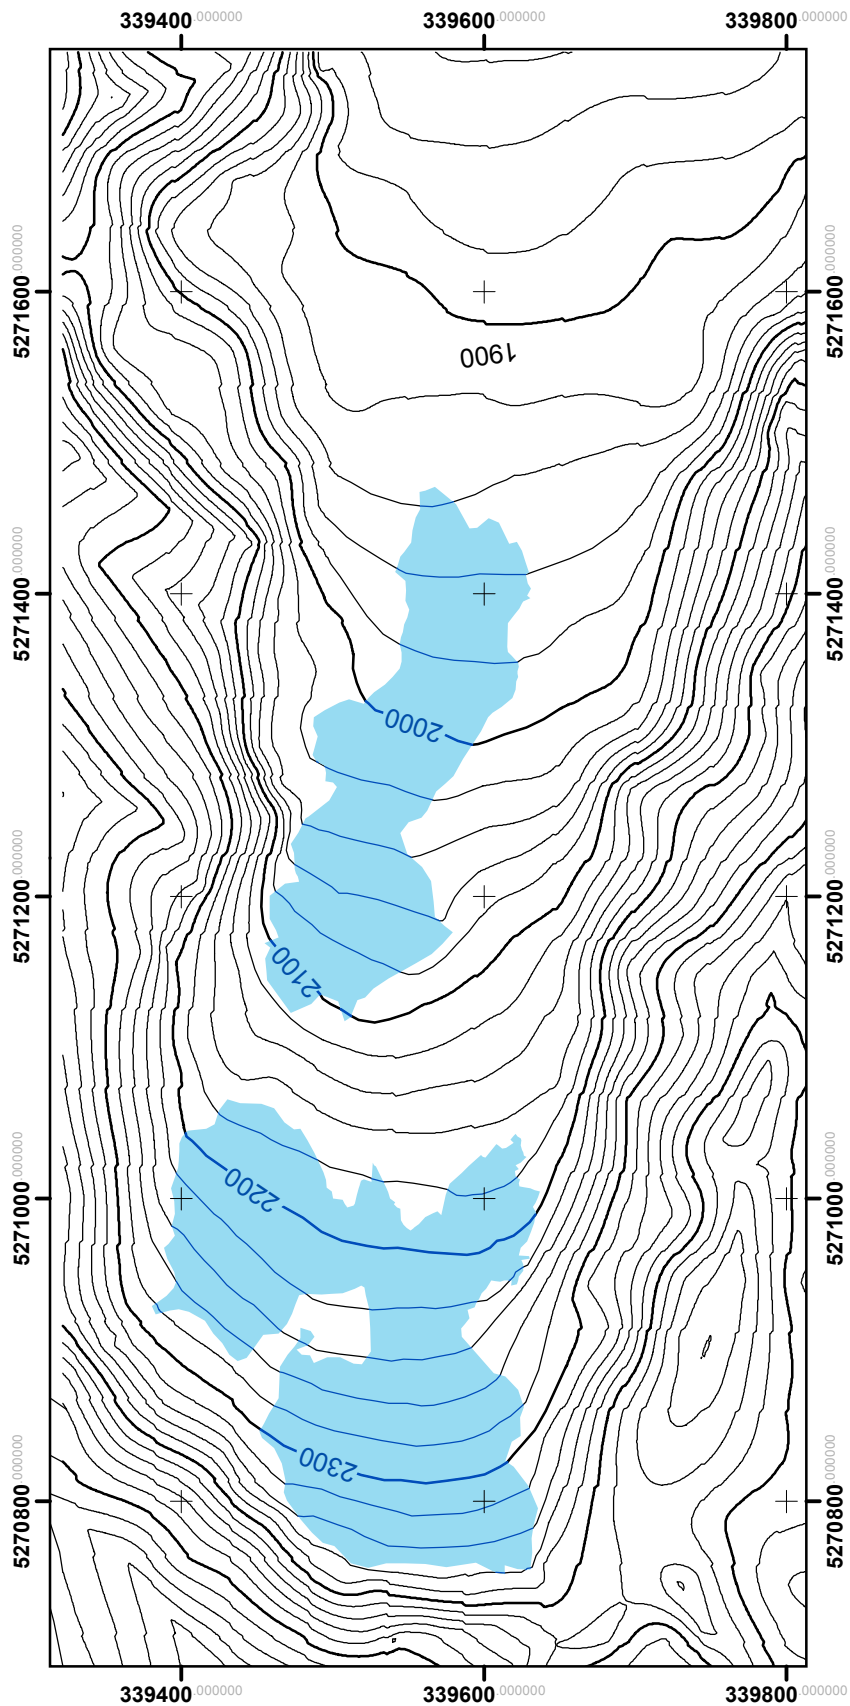

Blaueis 2009

1:5000

Nach einer tachymetrischen Aufnahme vom 10. September 2009 (C. Mayer, E. Mayr).
Auswertung: E. Mayr, Kartographie: W. Hagg
UTM Zone 33
www.bayerische-gletscher.de