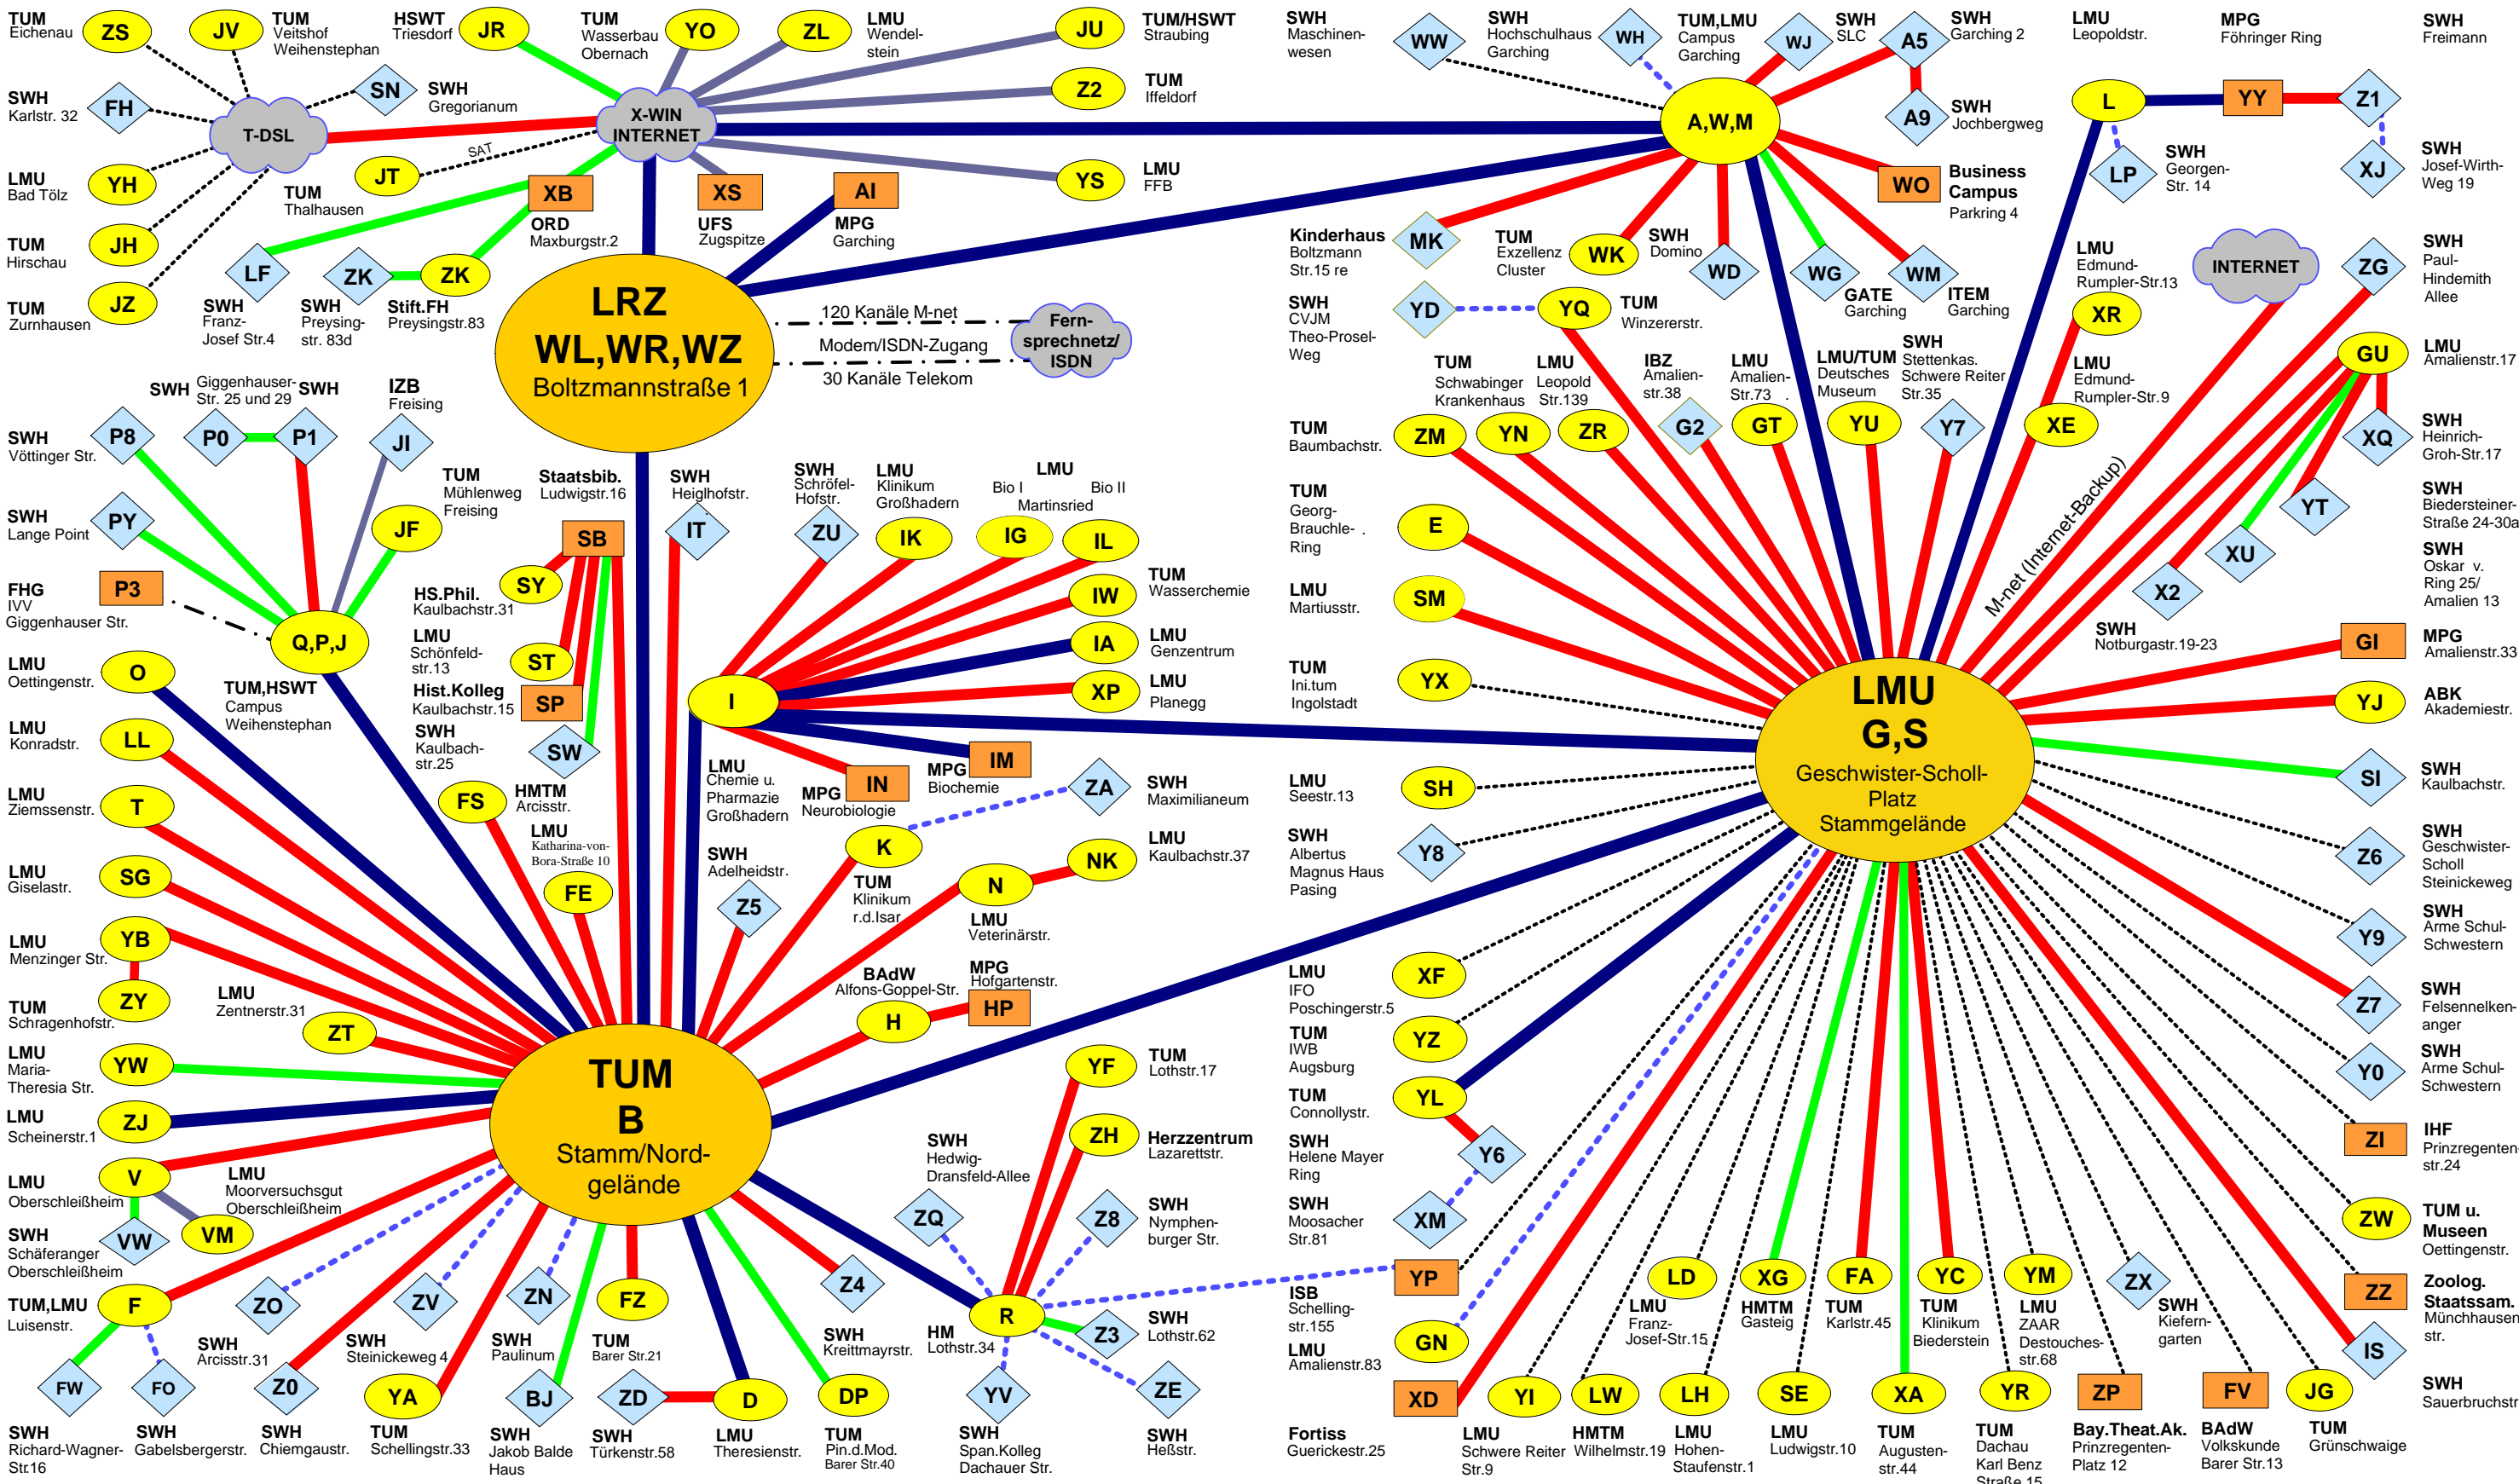

Münchner Wissenschaftsnetz

Hochschule	Wiss. Einrichtung	Studentenwohnheim/sonstige Einrichtung	10 Gbit/s Glasfaser	1 Gbit/s Glasfaser	10-50 Mbit/s Glasfaser	2 Mbit/s	256Kbit/s-16Mbit/s DSL	11-100 Mbit/s Funk/Laser
------------	-------------------	--	---------------------	--------------------	------------------------	----------	------------------------	--------------------------

Stand: 31.12.2011/Kantor